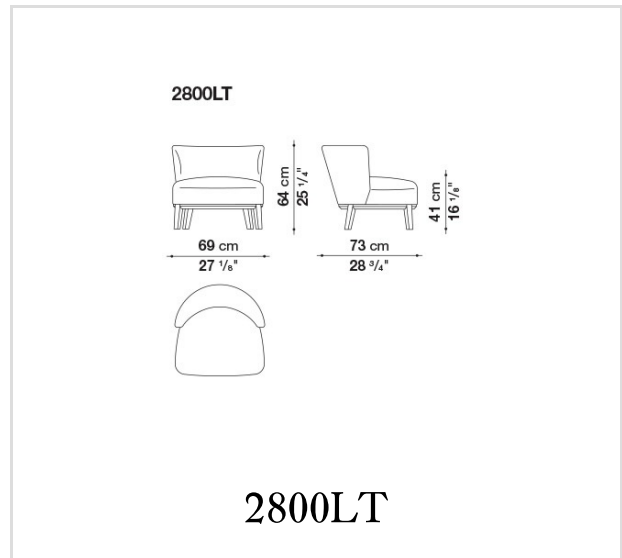

Technical drawings