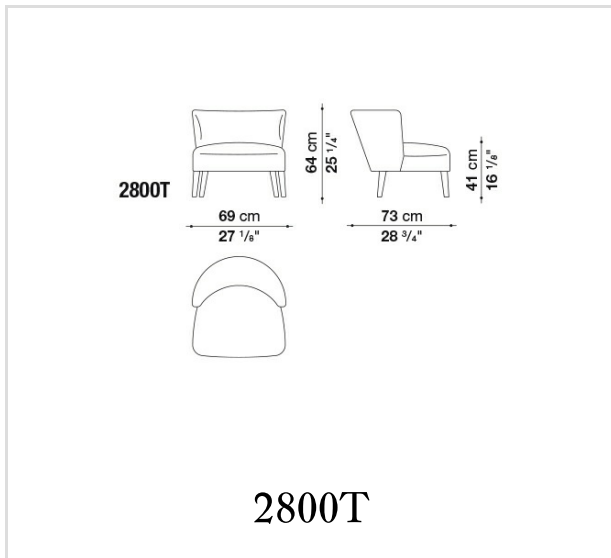

Technical drawings