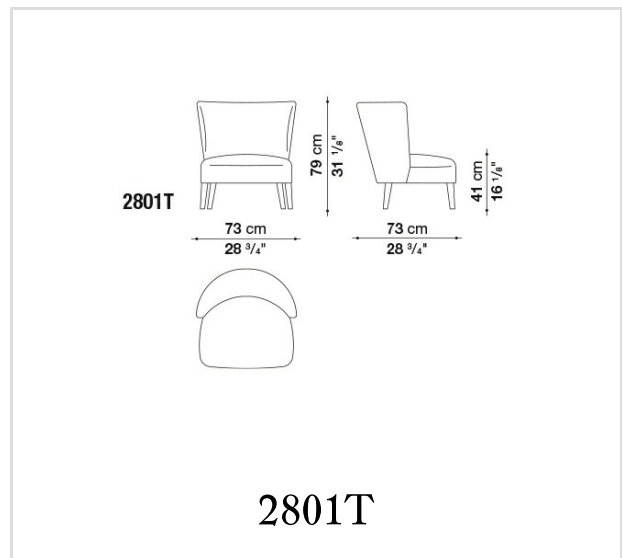

Technical drawings