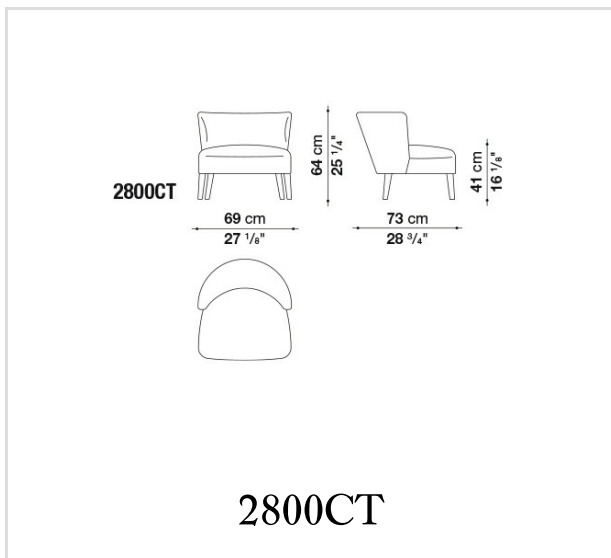

Technical drawings