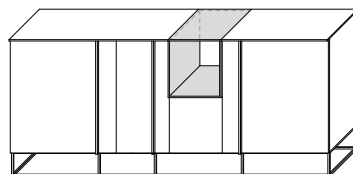

Dimensioni / Dimensions

L 120 P 48,7 H 145,3
W 47¼" D 19¼" H 57¼"

L 180 P 48,7 H 81,3
W 70¼" D 19¼" H 32"

Tate / CrJ

Finiture / Finishings

Essenze / Woods

rovere therm
therm oak

Laccati opachi / Matt lacquers