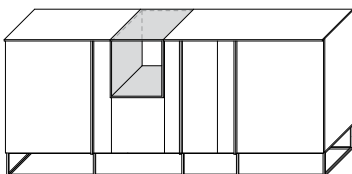

Dimensioni / Dimensions

L 120 P 48,7 H 145,3
W 47¼" D 19¼" H 57¼"

L 180 P 48,7 H 81,3
W 70¼" D 19¼" H 32"

Tate / CrJ

Finiture / Finishings

Essenze / Woods

rovere therm
therm oak

Laccati opachi / Matt lacquers