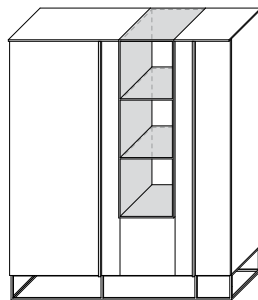

Dimensioni / Dimensions

L 120 P 48,7 H 145,3
W 47¼" D 19¼" H 57¼"

L 180 P 48,7 H 81,3
W 70¼" D 19¼" H 32"

Tate / CrJ

Finiture / Finishings

Essenze / Woods

rovere therm
therm oak

Laccati opachi / Matt lacquers